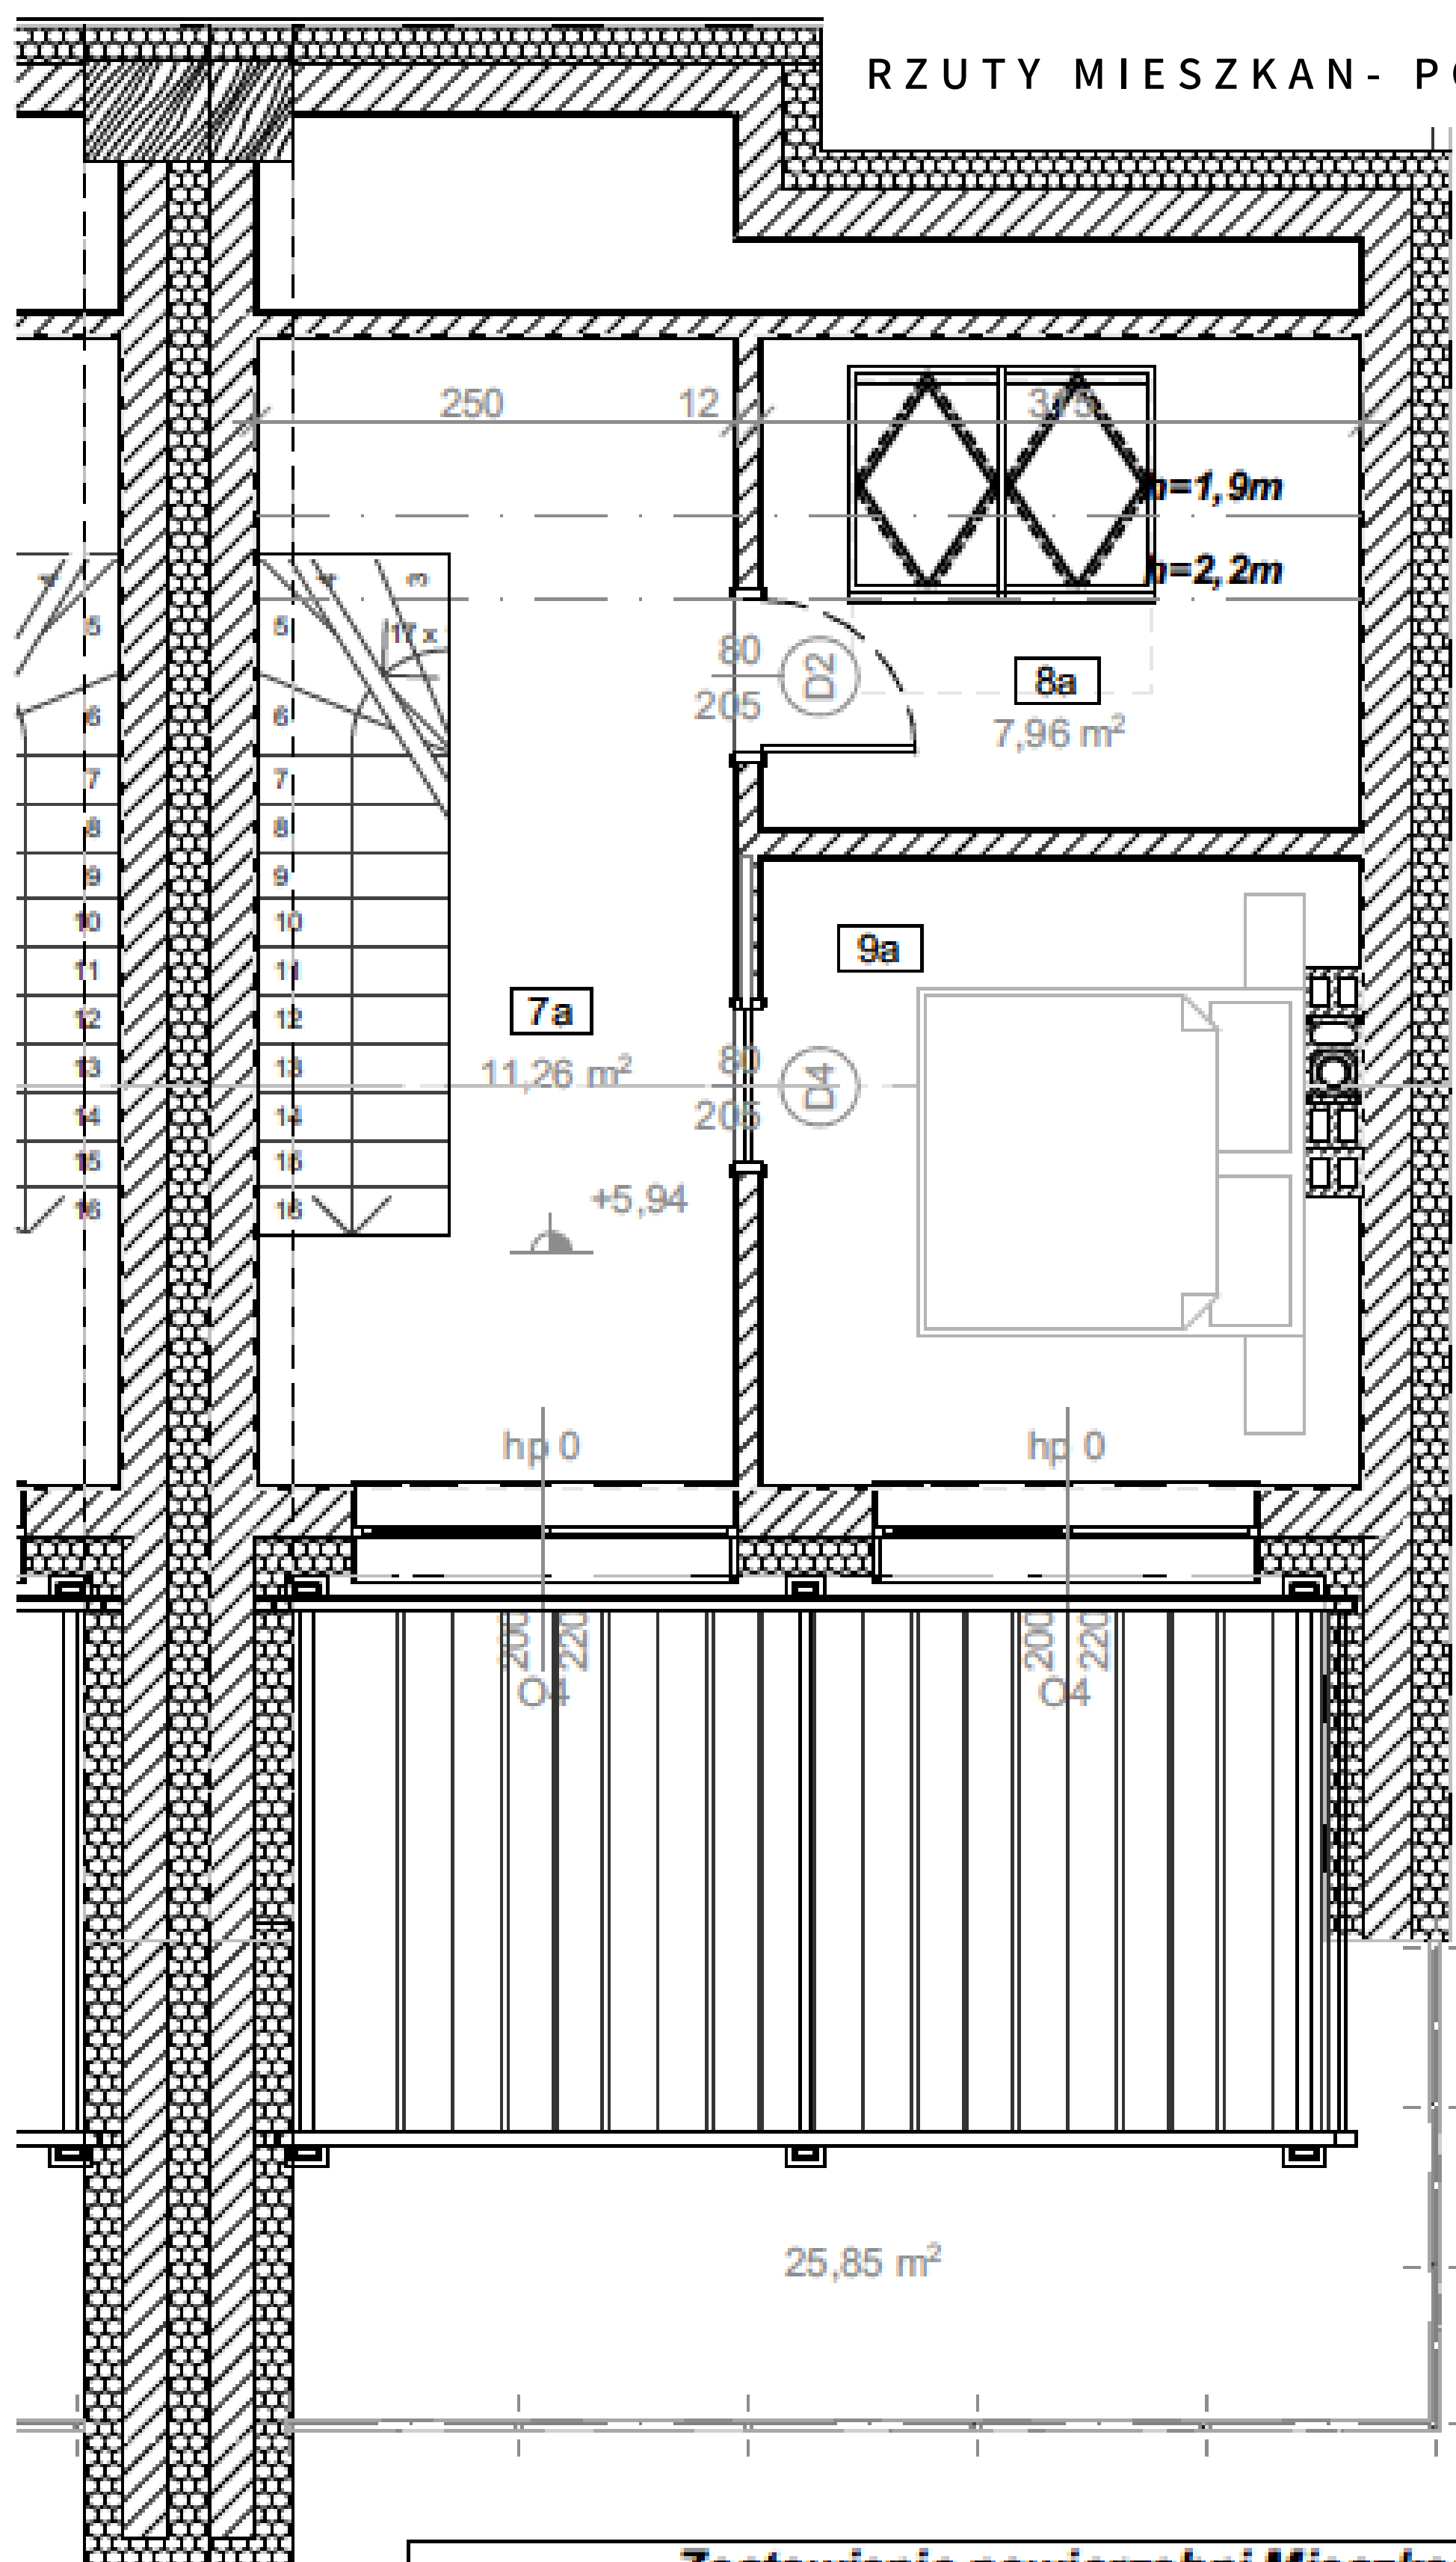

Słoneczna Paryska

RZUTY MIESZKAN - PODDASZE

Zestawienie powierzchni Mieszkanie nr 2 - poddasze			
N.p	Nazwa pomieszczenia	Posadzka	Pow. użytkowa
7a	HOL	panele podłogowe	8,96 m ²
8a	POKÓJ	panele podłogowe	5,07 m ²
9a	POKÓJ	panele podłogowe	9,84 m ²
RAZEM			23,87 m²