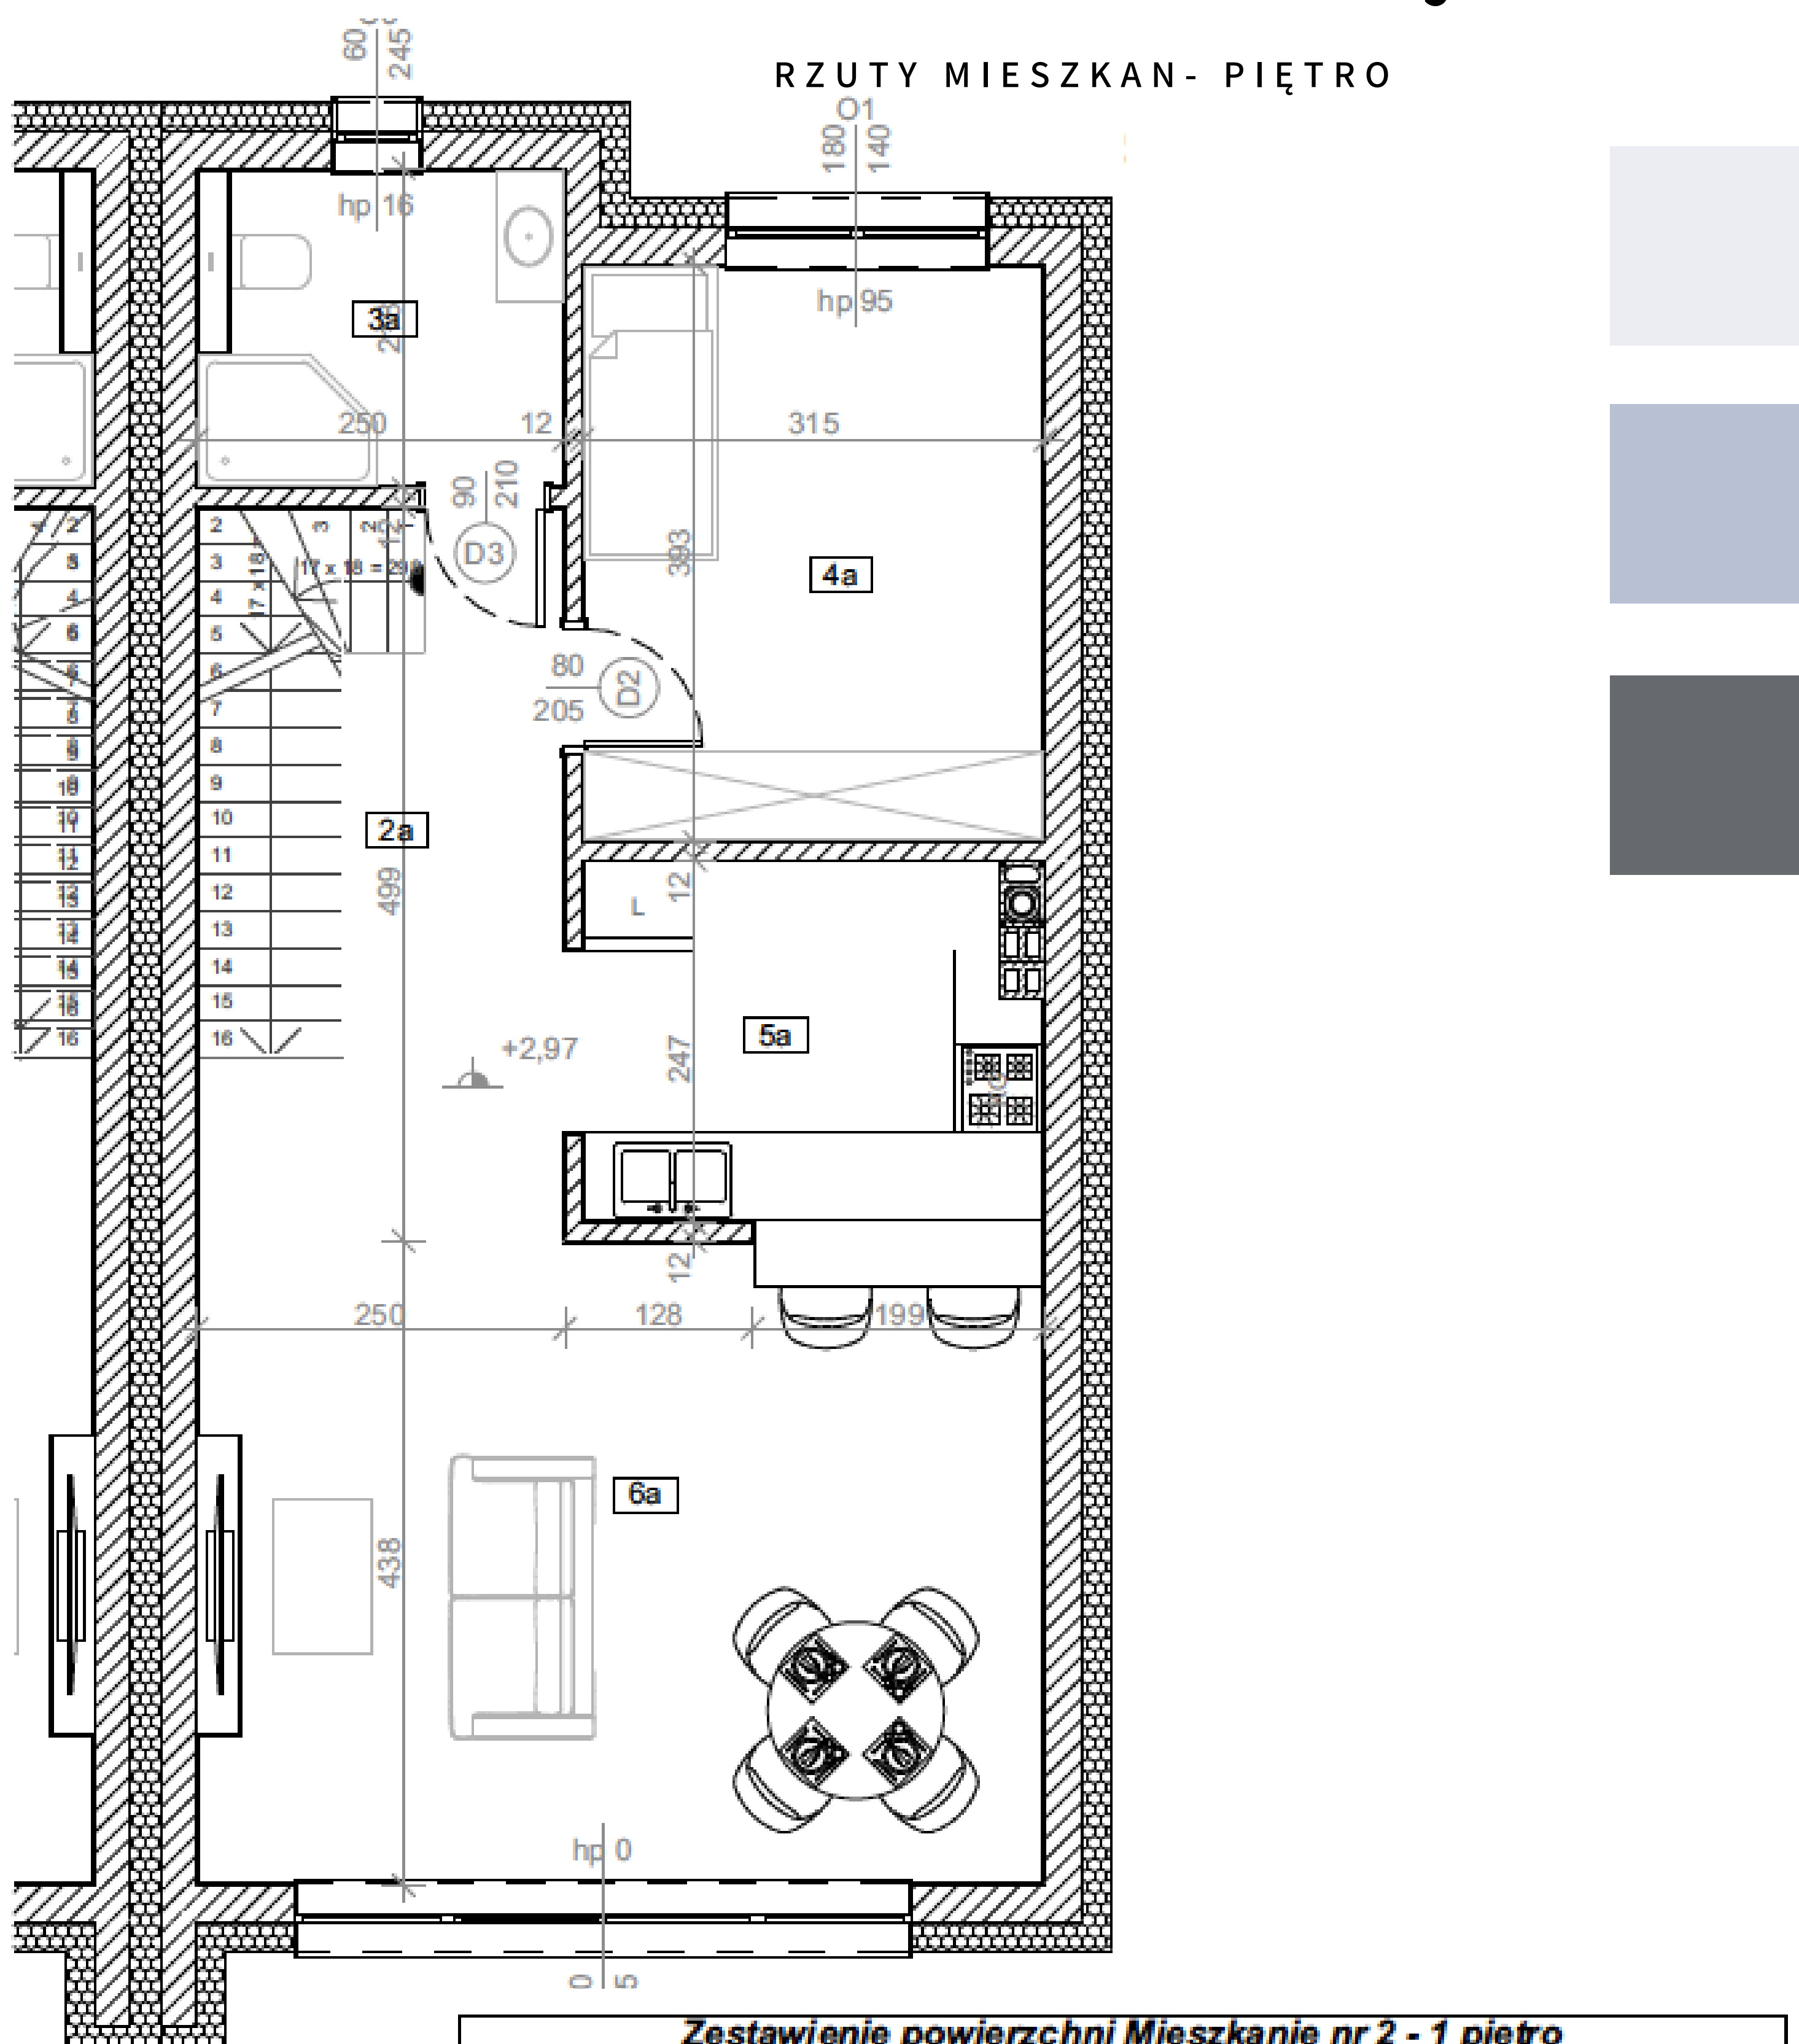

Słoneczna Paryska

Zestawienie powierzchni Mieszkanie nr 2 - 1 piętro			
N.p	Nazwa pomieszczenia	Posadzka	Pow. użytkowa
2a	HOL	panele podłogowe	8,10 m ²
3a	ŁAZIENKA	terakota	8,40 m ²
4a	POKÓJ	panele podłogowe	5,31 m ²
5a	KUCHNIA	terakota	12,17 m ²
6a	SALON Z JADALNIĄ	panele podłogowe	24,38 m ²
RAZEM			58,36 m²